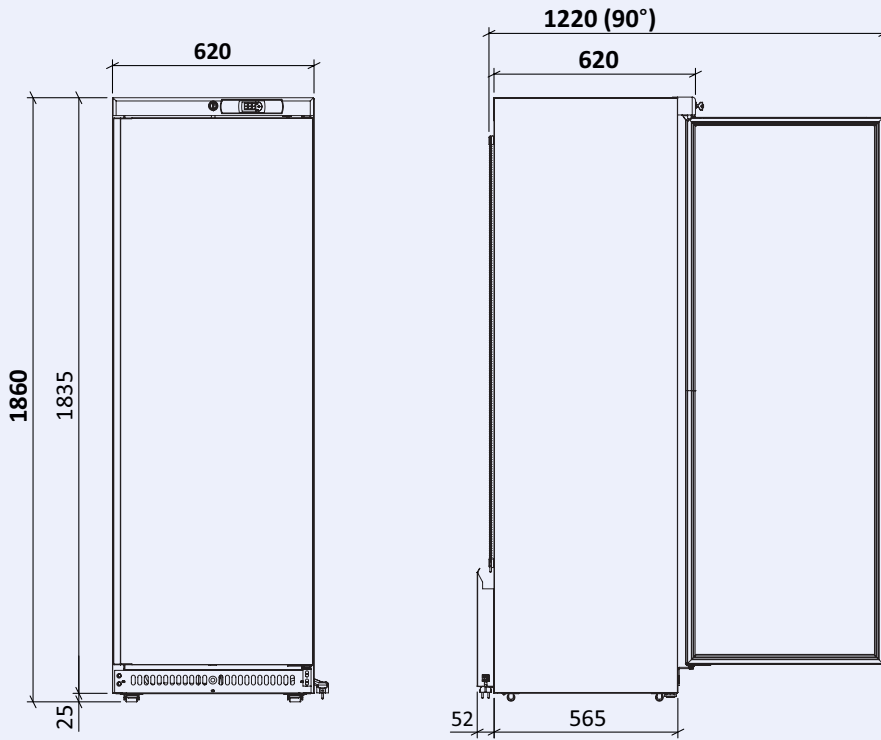

Ref.

ACE 430 CS A PO

801034

Desenho Técnico · Technical Drawing

Dimensões embalagem (mm)
Package dimensions (mm)

Capacidade de Carga (unid)
Load Capacity (unit)

TIR	20"	40"
57	24	51

Características técnicas e de construção sujeitas a variações sem aviso prévio.
Technical and construction features are subject to change without notice.