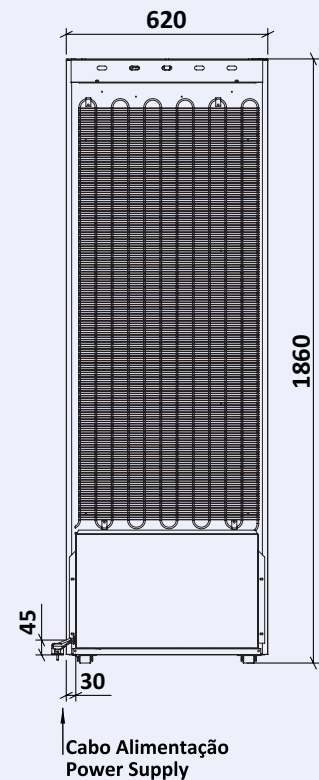

Ref.

ACE 430 CS A PO

801034

Desenho Técnico · Technical Drawing

Dimensões embalagem (mm)
Package dimensions (mm)

Capacidade de Carga (unid)
Load Capacity (unit)

TIR	20"	40"
57	24	51

Características técnicas e de construção sujeitas a variações sem aviso prévio.
Technical and construction features are subject to change without notice.