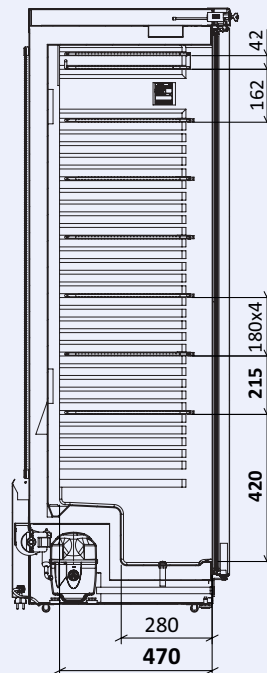

Ref.

ACE 430 CS A PO

801034

Desenho Técnico · Technical Drawing

Dimensões embalagem (mm)
Package dimensions (mm)

Capacidade de Carga (unid)
Load Capacity (unit)

TIR	20"	40"
57	24	51

Características técnicas e de construção sujeitas a variações sem aviso prévio.
Technical and construction features are subject to change without notice.