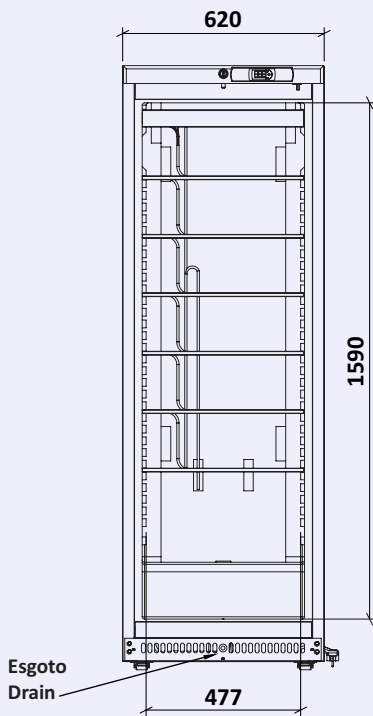

Ref.

ACE 430 CS A PO

801034

Desenho Técnico · Technical Drawing

Dimensões embalagem (mm)
Package dimensions (mm)

Capacidade de Carga (unid)
Load Capacity (unit)

TIR	20"	40"
57	24	51

Características técnicas e de construção sujeitas a variações sem aviso prévio.
Technical and construction features are subject to change without notice.