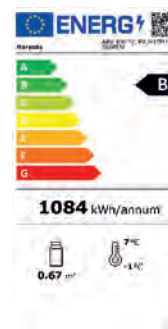

Simplify line

Modelo · Model

ARV 400 SC PV SOFTLINE DIG

Ref.

800278_600

W **590**
D **645**
H **1820**

 **264**  **274**  **69**  **+1/+8**

Descrição