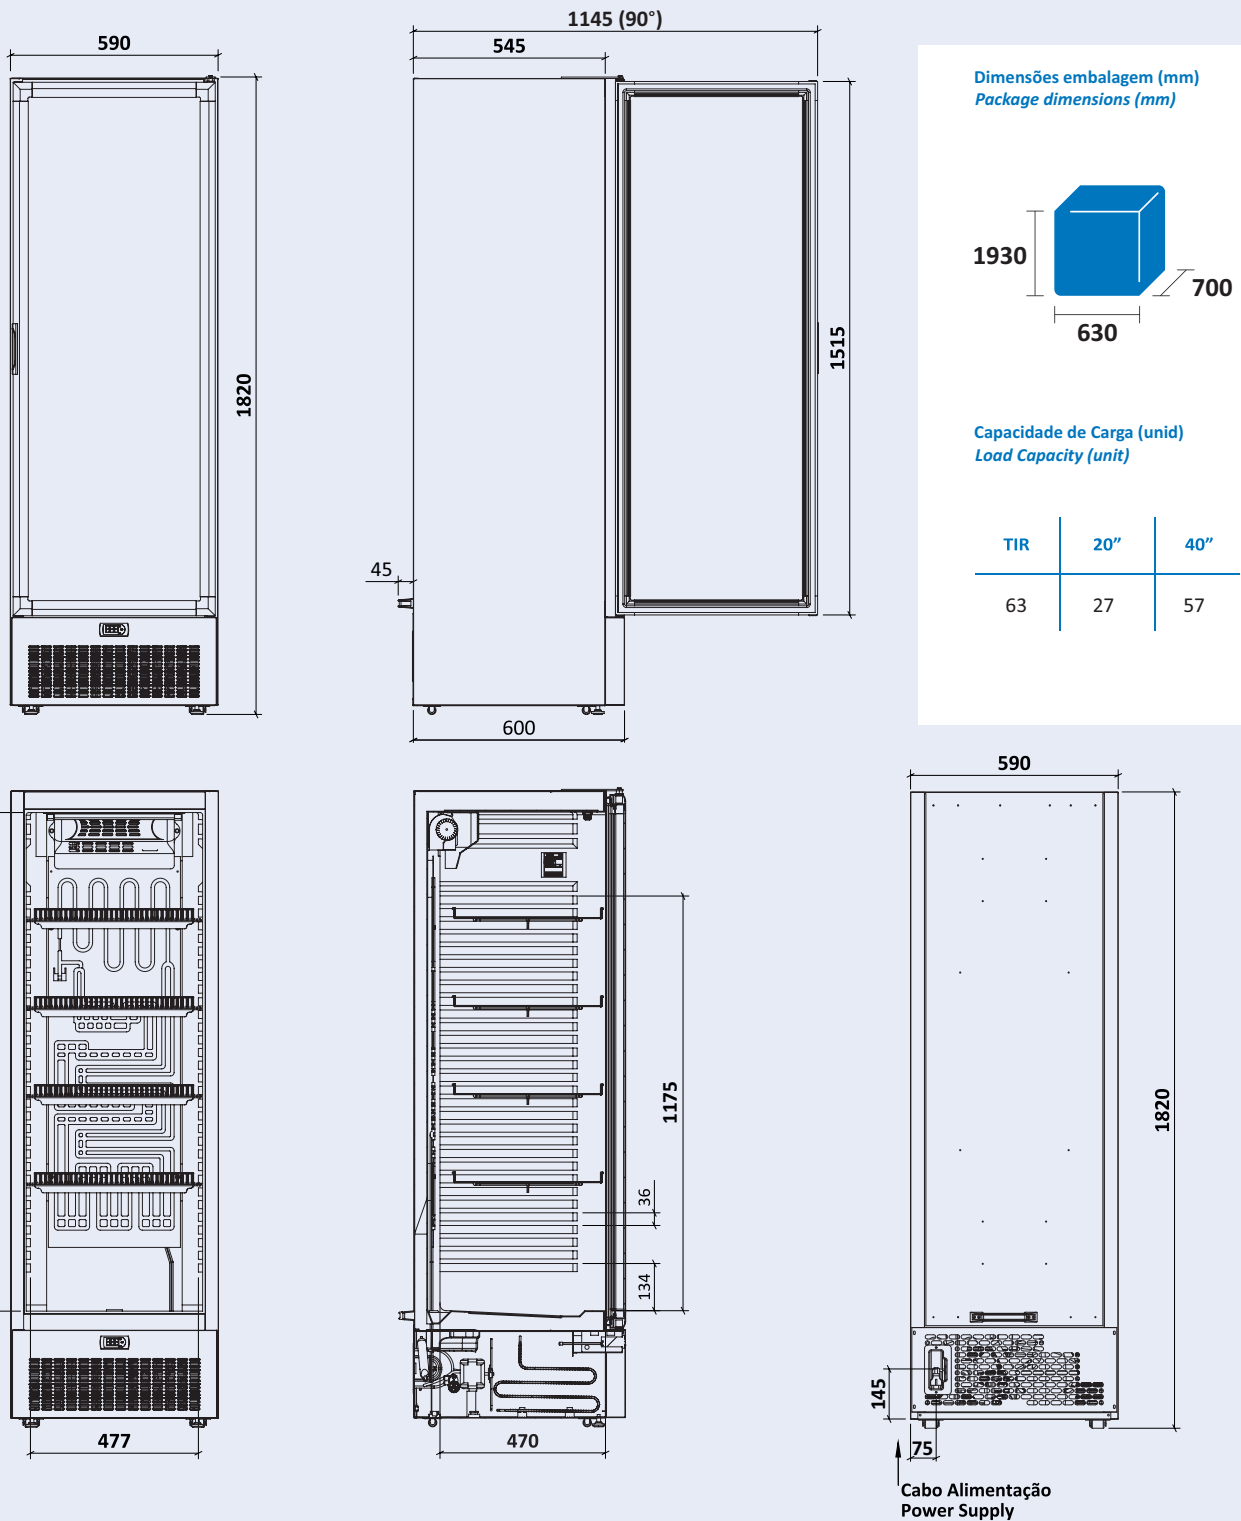

Simplify line

Modelo · Model

Ref.

ARV 400 SC PV SOFTLINE DIG

800278_600

Desenho Técnico · Technical Drawing

Características técnicas e de construção sujeitas a variações sem aviso prévio.
Technical and construction features are subject to change without notice.