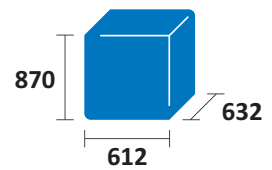

ACE 150 CS A PV

Ref.

800938_200

Desenho Técnico · Technical Drawing

Dimensões embalagem (mm)
Package dimensions (mm)

Capacidade de Carga (unid)
Load Capacity (unit)

TIR	20"	40"
168	72	152

Características técnicas e de construção sujeitas a variações sem aviso prévio.
Technical and construction features are subject to change without notice.