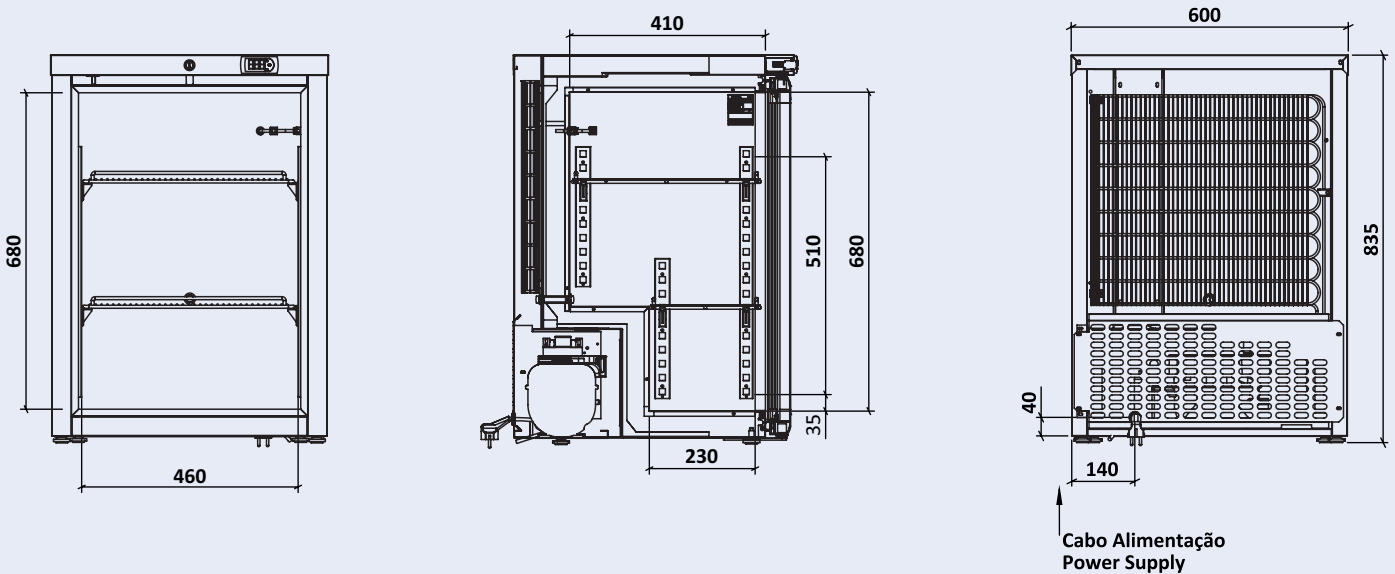

ACE 150 CS A PV

Ref.

800938_200

Desenho Técnico · Technical Drawing

Dimensões embalagem (mm)
Package dimensions (mm)

Capacidade de Carga (unid)
Load Capacity (unit)

TIR	20"	40"
168	72	152

Características técnicas e de construção sujeitas a variações sem aviso prévio.
Technical and construction features are subject to change without notice.