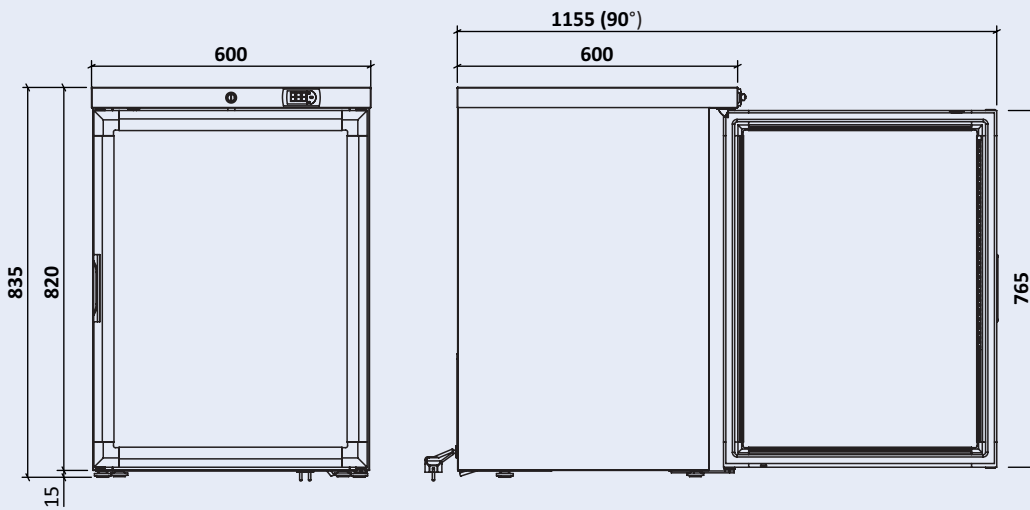

ACE 150 CS A PV

Ref.

800938_200

Desenho Técnico · Technical Drawing

Dimensões embalagem (mm)
Package dimensions (mm)

Capacidade de Carga (unid)
Load Capacity (unit)

TIR	20"	40"
168	72	152

Características técnicas e de construção sujeitas a variações sem aviso prévio.
Technical and construction features are subject to change without notice.