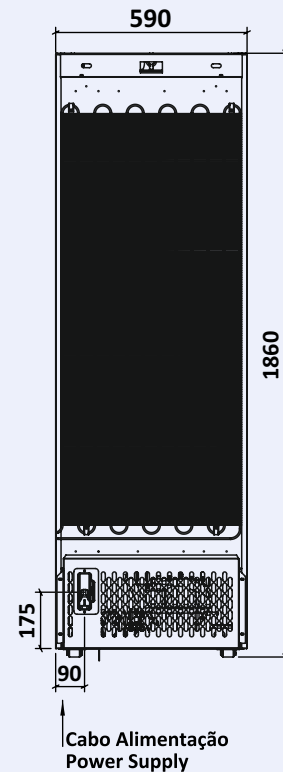

Desenho Técnico · Technical Drawing

Dimensões embalagem (mm)
Package dimensions (mm)

Capacidade de Carga (unid)
Load Capacity (unit)

TIR	20"	40"
63	27	57

Características técnicas e de construção sujeitas a variações sem aviso prévio.
Technical and construction features are subject to change without notice.