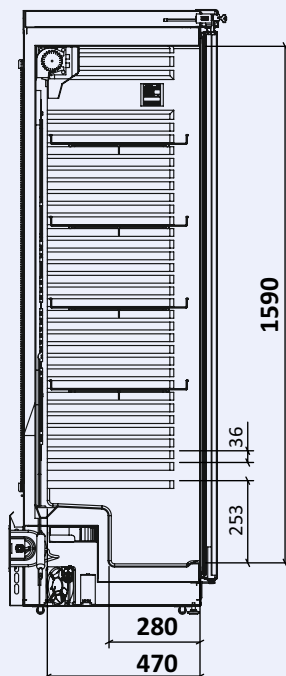

Desenho Técnico · Technical Drawing

Dimensões embalagem (mm)
Package dimensions (mm)

Capacidade de Carga (unid)
Load Capacity (unit)

TIR	20"	40"
63	27	57

Características técnicas e de construção sujeitas a variações sem aviso prévio.
Technical and construction features are subject to change without notice.