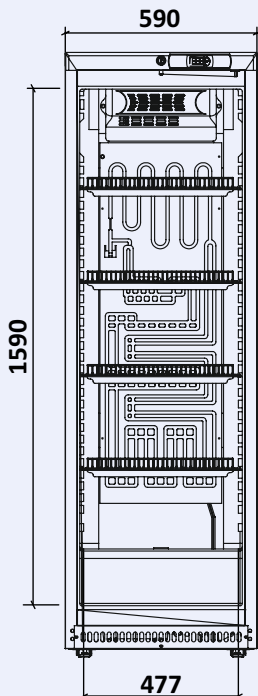

Desenho Técnico · Technical Drawing

Dimensões embalagem (mm)
Package dimensions (mm)

Capacidade de Carga (unid)
Load Capacity (unit)

TIR	20"	40"
63	27	57

Características técnicas e de construção sujeitas a variações sem aviso prévio.
Technical and construction features are subject to change without notice.