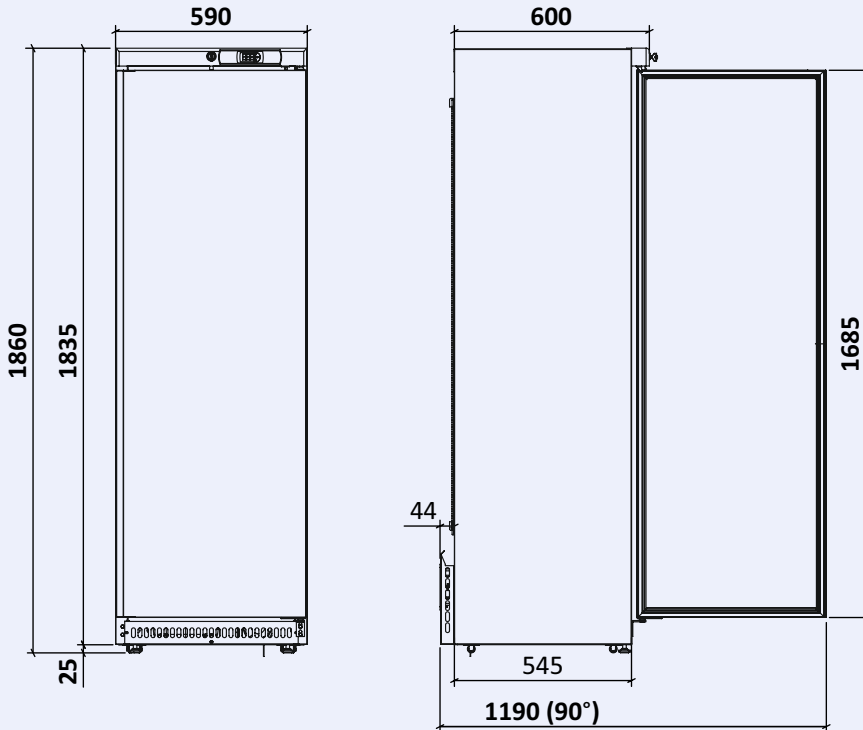

Desenho Técnico · Technical Drawing

Dimensões embalagem (mm)
Package dimensions (mm)

Capacidade de Carga (unid)
Load Capacity (unit)

TIR	20"	40"
63	27	57

Características técnicas e de construção sujeitas a variações sem aviso prévio.
Technical and construction features are subject to change without notice.