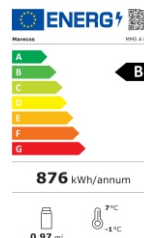

Simplify line

Modelo·Model

MM 5 A PV

Ref.

800620V1229

EAN: 5601359620120

HSCode: 84185019

W **750**
D **785**
H **1900**

— **455** **105** **+1/+8**

Descrição

Equipamento versátil, ótimo para reserva, permitindo a aplicação em simultâneo de tabuleiros 600x400 e GN 2/1.

Os 60mm de isolamento com frio ventilado e descongelação automática, controlados por um termostato digital, são garantia de uniformidade de temperatura no interior.

Com exterior em aço inox, interior em plástico termoformado, fechadura de série, 4 prateleiras amovíveis GN2/1 em aço plastificado, porta em vidro duplo reversível com fecho automático, iluminação vertical led para melhor visualização dos produtos no interior e 4 deslizadores com 2 pés niveladores.

Title Pres.

Versatile equipment to be used as reserve, allowing direct application simultaneously of 600x400 and GN 2/1 trays.

The 60 mm insulation with ventilated cold and automatic defrost, controlled by a digital thermostat, guarantees the interior temperature uniformity.

With exterior in stainless steel and interior in thermoformed plastic, standard lock, 4 removable GN2/1 shelves in plasticized steel, reversible glass door with double glass and self-closing, vertical led lightening to better display the products on interior and 4 rollers with 2 levellers.