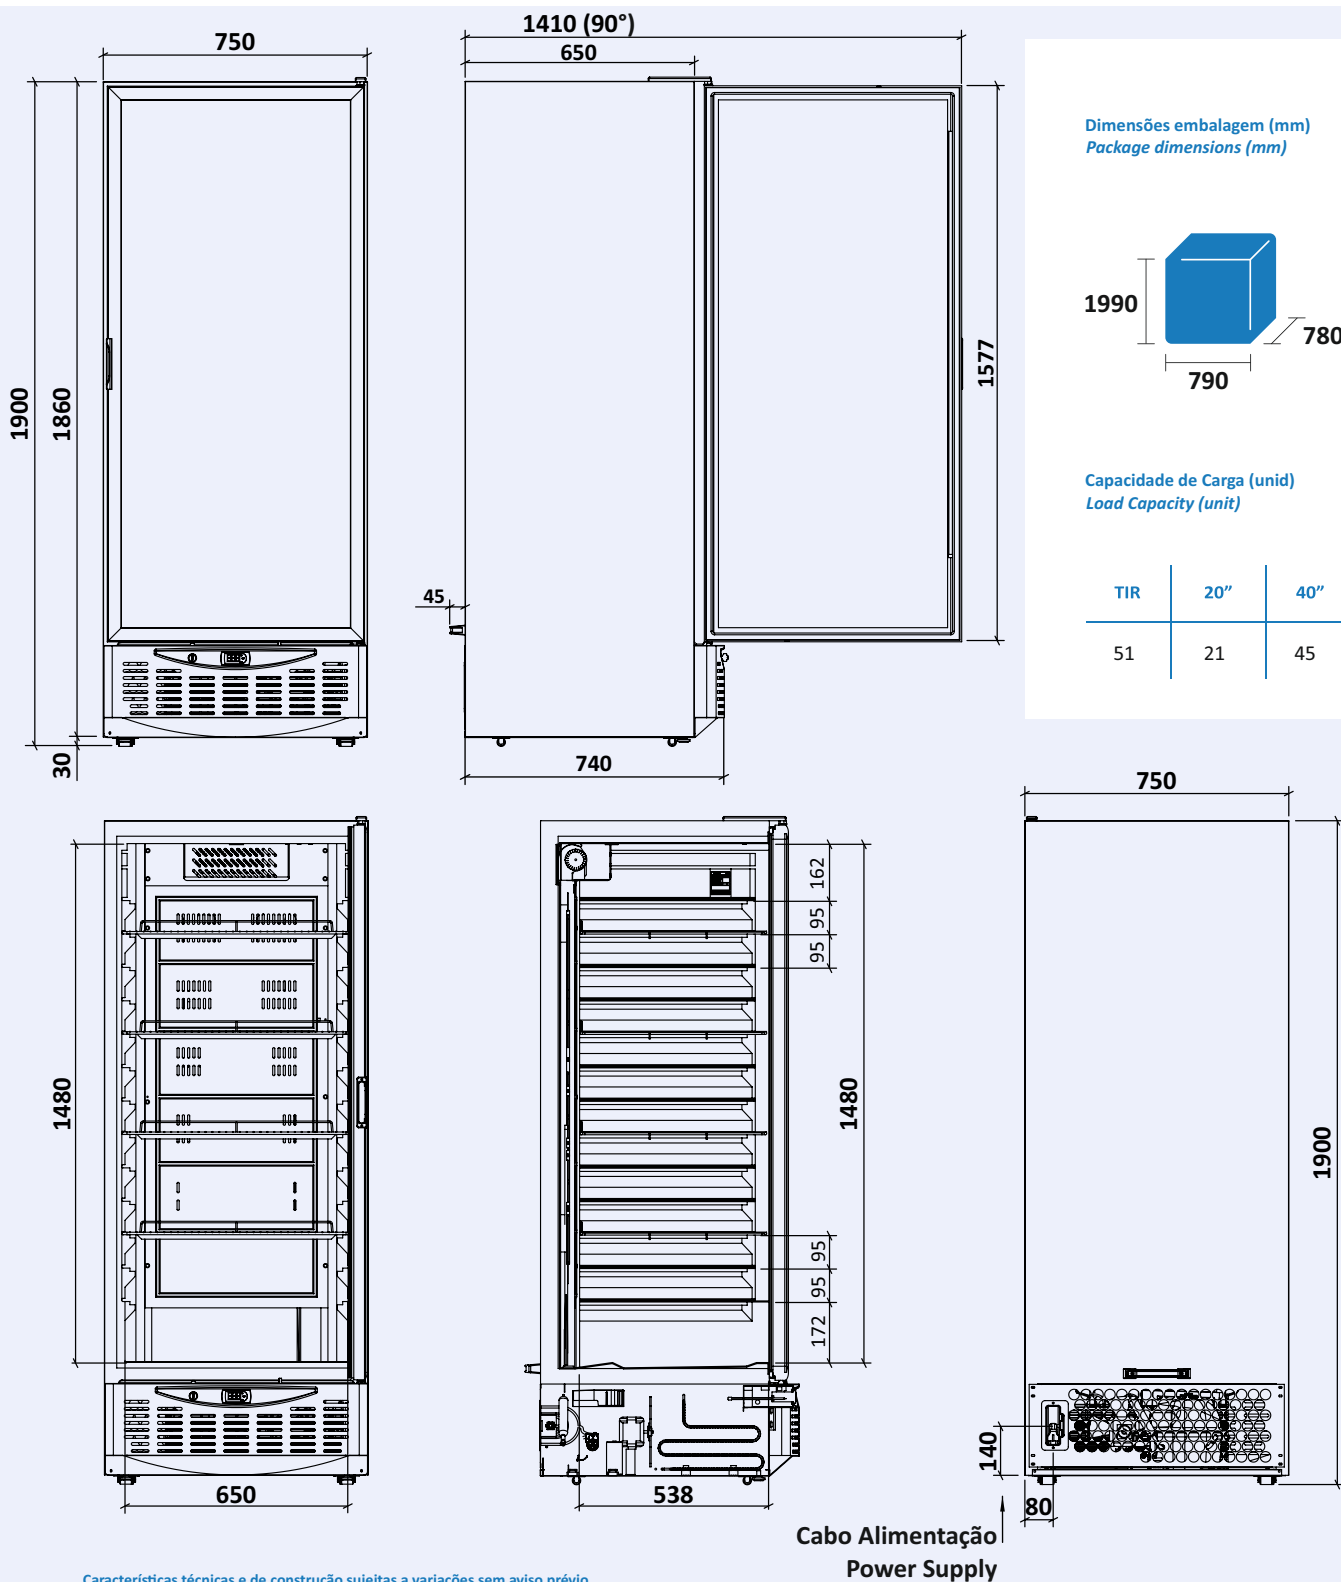

# Simplify line

**Modelo · Model**

MM 5 A PV

**Ref.**

800620\_V1229

**Desenho Técnico · Technical Drawing**

Características técnicas e de construção sujeitas a variações sem aviso prévio.  
Technical and construction features are subject to change without notice.

# Simplify line

Modelo · Model

MM5 A PV

Ref.

800620V1229