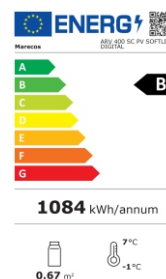

Simplify line

Modelo·Model

ARV 400 SC PV
SOFTLINE DIG

Ref.

800278V2000
EAN: 5601359278208
HSCode: 84185019

W 590
D 645
H 1820

264 274 70 +1/+8

0.67 m³ 7°C
-1°C

Descrição

Equipamento ótimo para reserva e exposição de produtos ou bebidas. Os 50 mm de isolamento com frio ventilado e descongelação automática, controlados por um termostato digital, são garantia de uniformidade de temperatura no interior.

Com exterior em skinplate branco e interior em plástico termoformado, 4 prateleiras amovíveis em aço plastificado, porta vidro duplo reversível, iluminação led horizontal no topo e 4 deslizadores com 2 pés niveladores.

Title Pres.

Excellent equipment to be used as reserve and to display products and beverages. The 50 mm insulation with ventilated cold and automatic defrost, controlled by a digital thermostat, guarantees the interior temperature uniformity.

With exterior in white skinplate and interior in thermoformed plastic, 4 removable shelves in plasticized steel, reversible double glass door, horizontal led light on top interior and 4 rollers with 2 levellers.