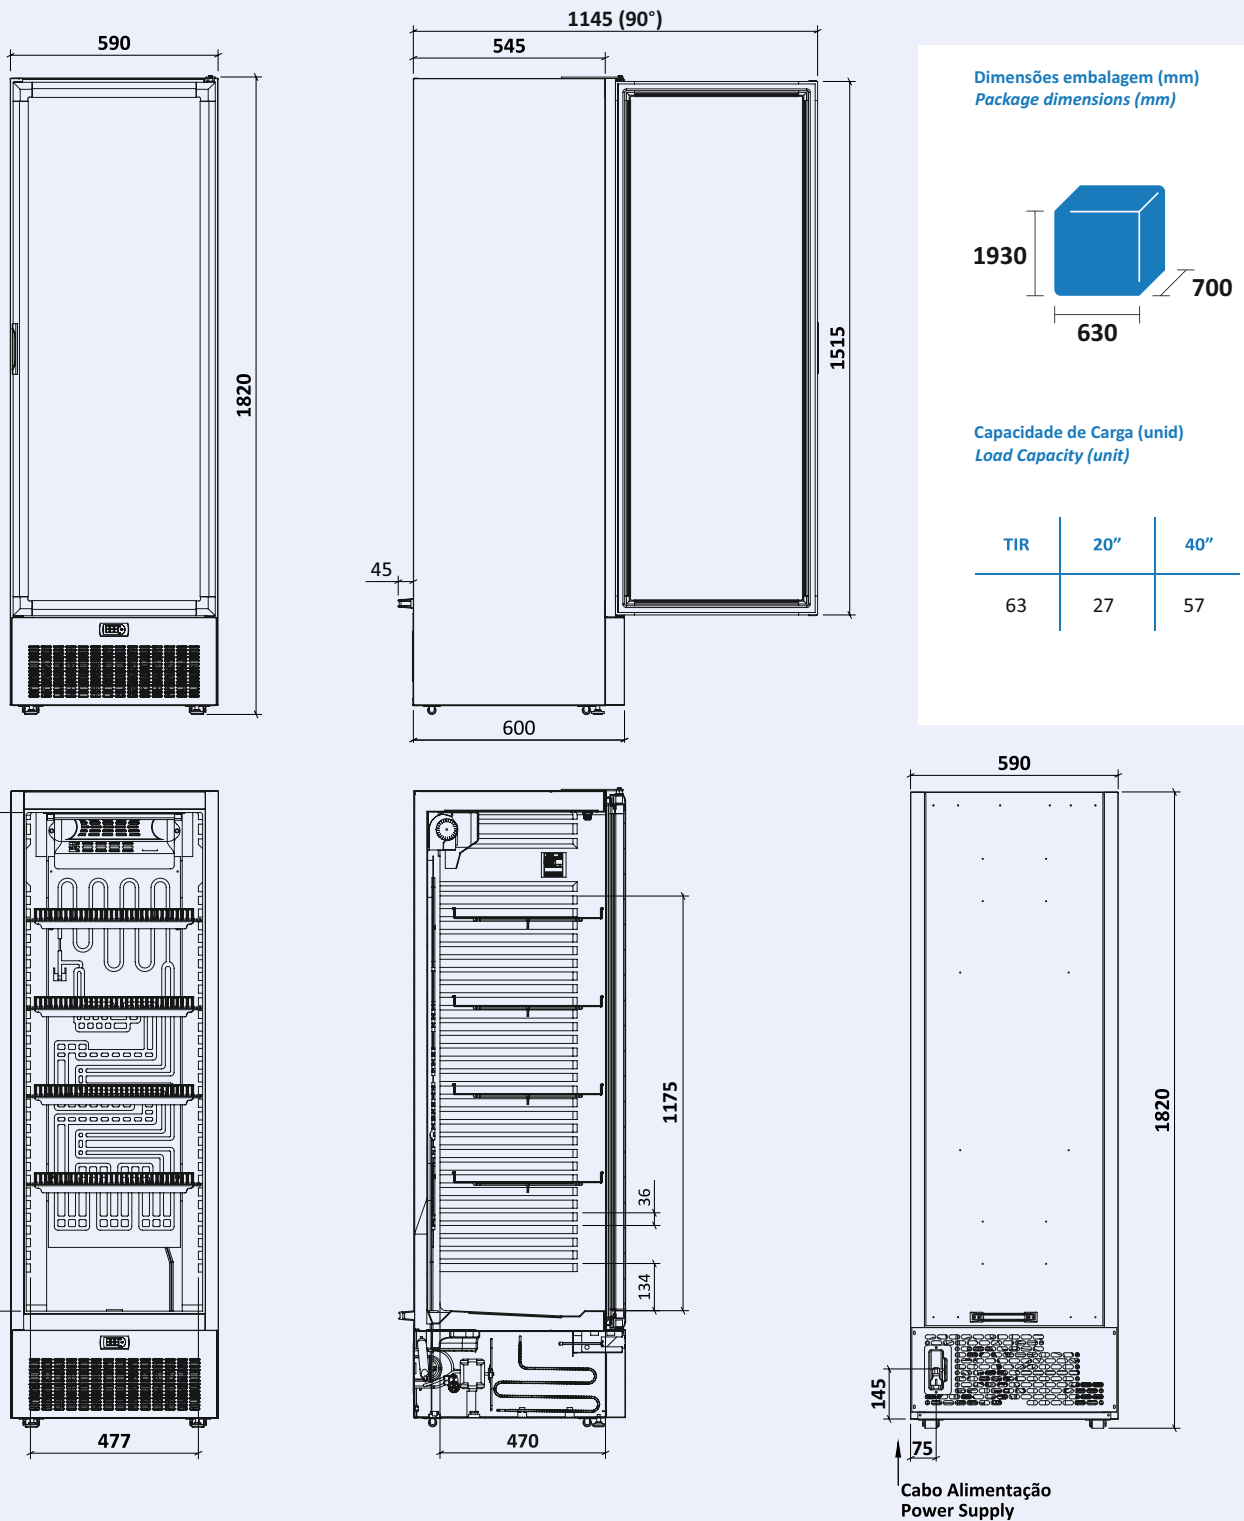

Simplify line

Modelo · Model

ARV 400 SC PV
SOFTLINE DIG

Ref.

800278V2000

Desenho Técnico · Technical Drawing

Características técnicas e de construção sujeitas a variações sem aviso prévio.
Technical and construction features are subject to change without notice.